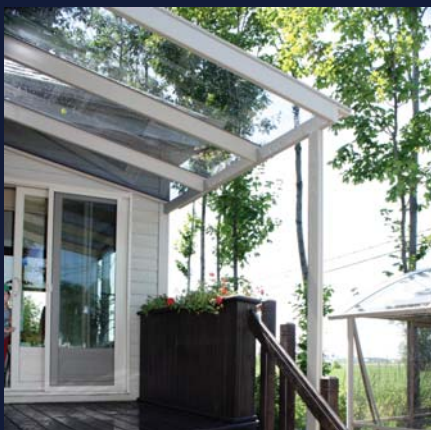

INNOVATION

Le SPALOFT est un solarium Sun-LOFT® et un abri spa. Son architecture de forme arquée possède une grille de ventilation au toit permettant l'évacuation de l'air chaud et humide. Muni de fenêtres à guillotine, cet abri prolongera votre saison tout en étant des plus confortables.

Des formes et des modèles variés