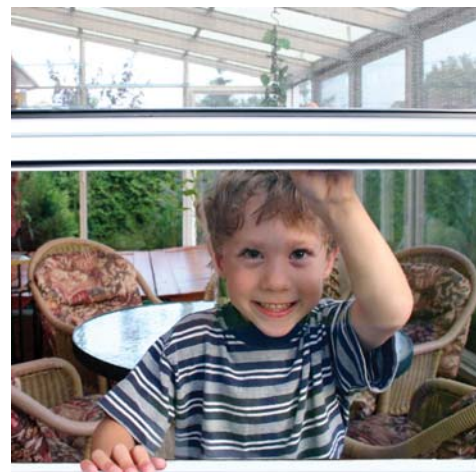

CORNICHE

Un style de toit unique offrant plus que l'aspect esthétique. La corniche offre un avantage majeur pour ce qui est de la propreté des modules du contour; pour une vision claire et nette (voir illustration ci bas). La corniche permet également l'ouverture de vos fenêtres en temps de pluie.

UNIQUE

La moustiquaire rétractable donne 30% plus de lumière pour une vision claire. La moustiquaire disparaît complètement ce qui maintient la moustiquaire et l'élastomère propres et de plus, aucun remisage l'hiver. Unique au Sun-LOFT® de Solarium Optimum.

INGÉNIEUR

Fenêtres à guillotine. Notre fenêtre à guillotine est une fenêtre intelligente pour solarium. Celle-ci s'ouvre par le haut, à l'endroit où se situe l'air chaud. Celle-ci permet un meilleur échange d'air tout en vous protégeant des courants d'air directs.

Le système d'ouverture et de barrure permet en tout temps son bon fonctionnement même au mouvement du plancher.

CONFORT

Unique et exclusif, les stores OPTI-BLOC coupent les rayons du soleil à 98% vous assurant un meilleur confort en temps de canicule. Un matériel multicouche permettant de réfléchir la chaleur et résistant aux UV. L'ouverture des stores se fait des 2 cotés et ils sont munis d'un système de freinage intégré permettant des positionner à l'endroit désiré tout en évitant d'assombrir l'intérieur de la maison.

*Disponible pour toutes les marques de solarium.