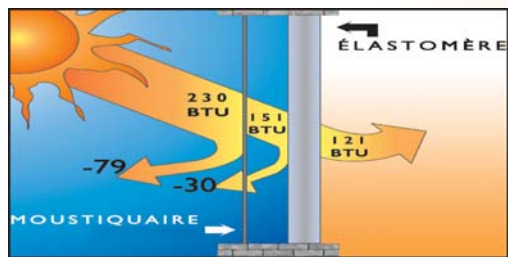

INGÉNIEUR

Fenêtres à guillotine. Notre fenêtre à guillotine est une fenêtre intelligente pour solarium. Celle-ci s'ouvre par le haut, à l'endroit où se situe l'air chaud. Celle-ci permet un meilleur échange d'air tout en vous protégeant des courants d'air directs.

Le système d'ouverture et de barrure permet en tout temps son bon fonctionnement même au mouvement du plancher.